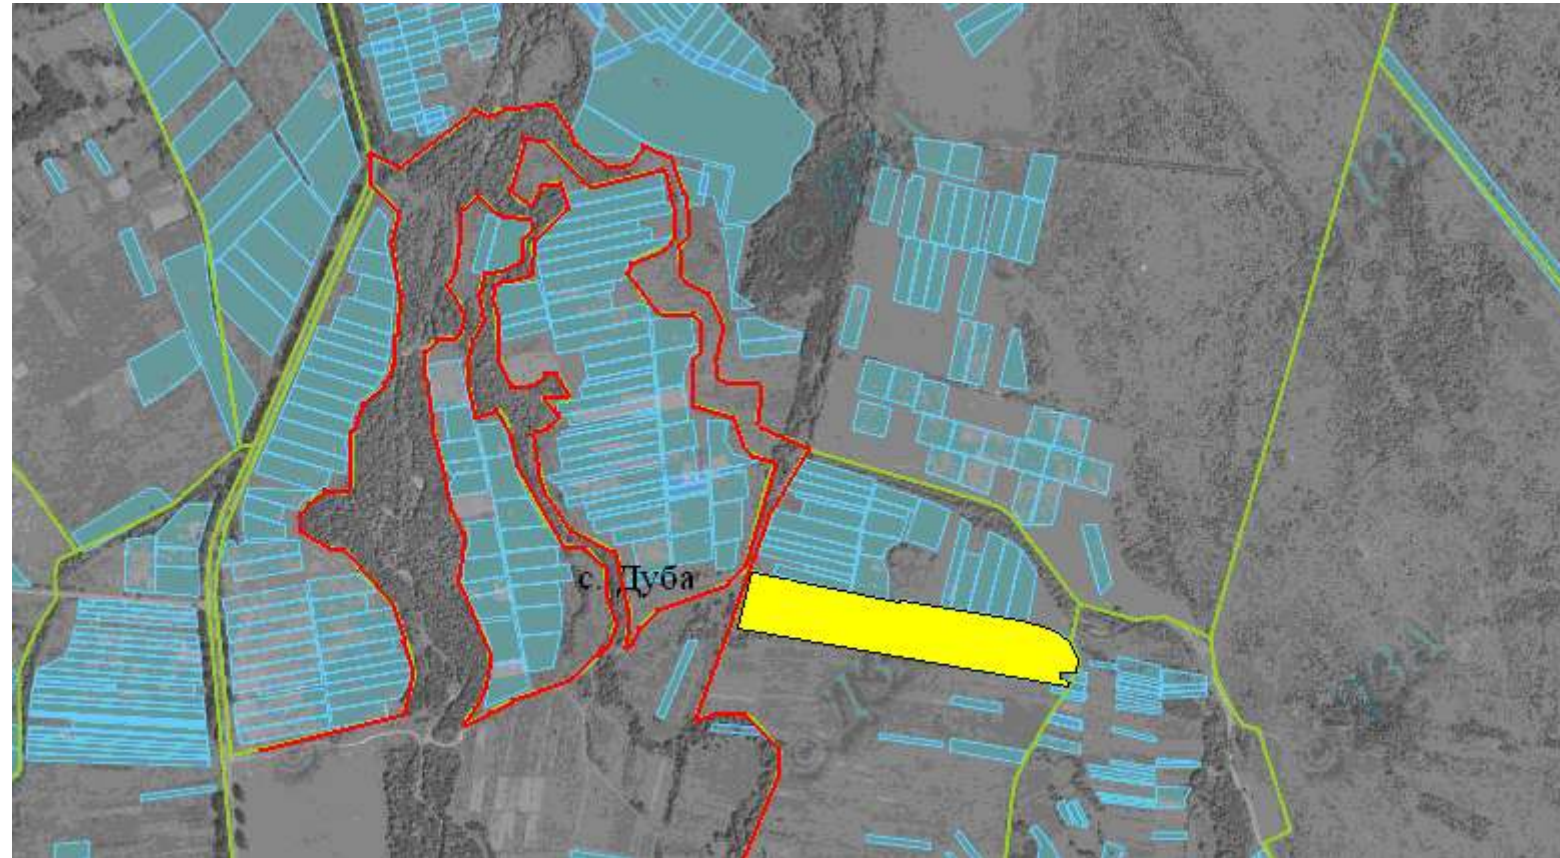

## Берлогівська сільська рада

**Умовні позначення :**

зарезервований масив - загальною площею 16.5001 га.

межа населеного пункту

### Умовні позначення

зарезервований масив - загальною площею 4,4270 га.

межа населеного пункту