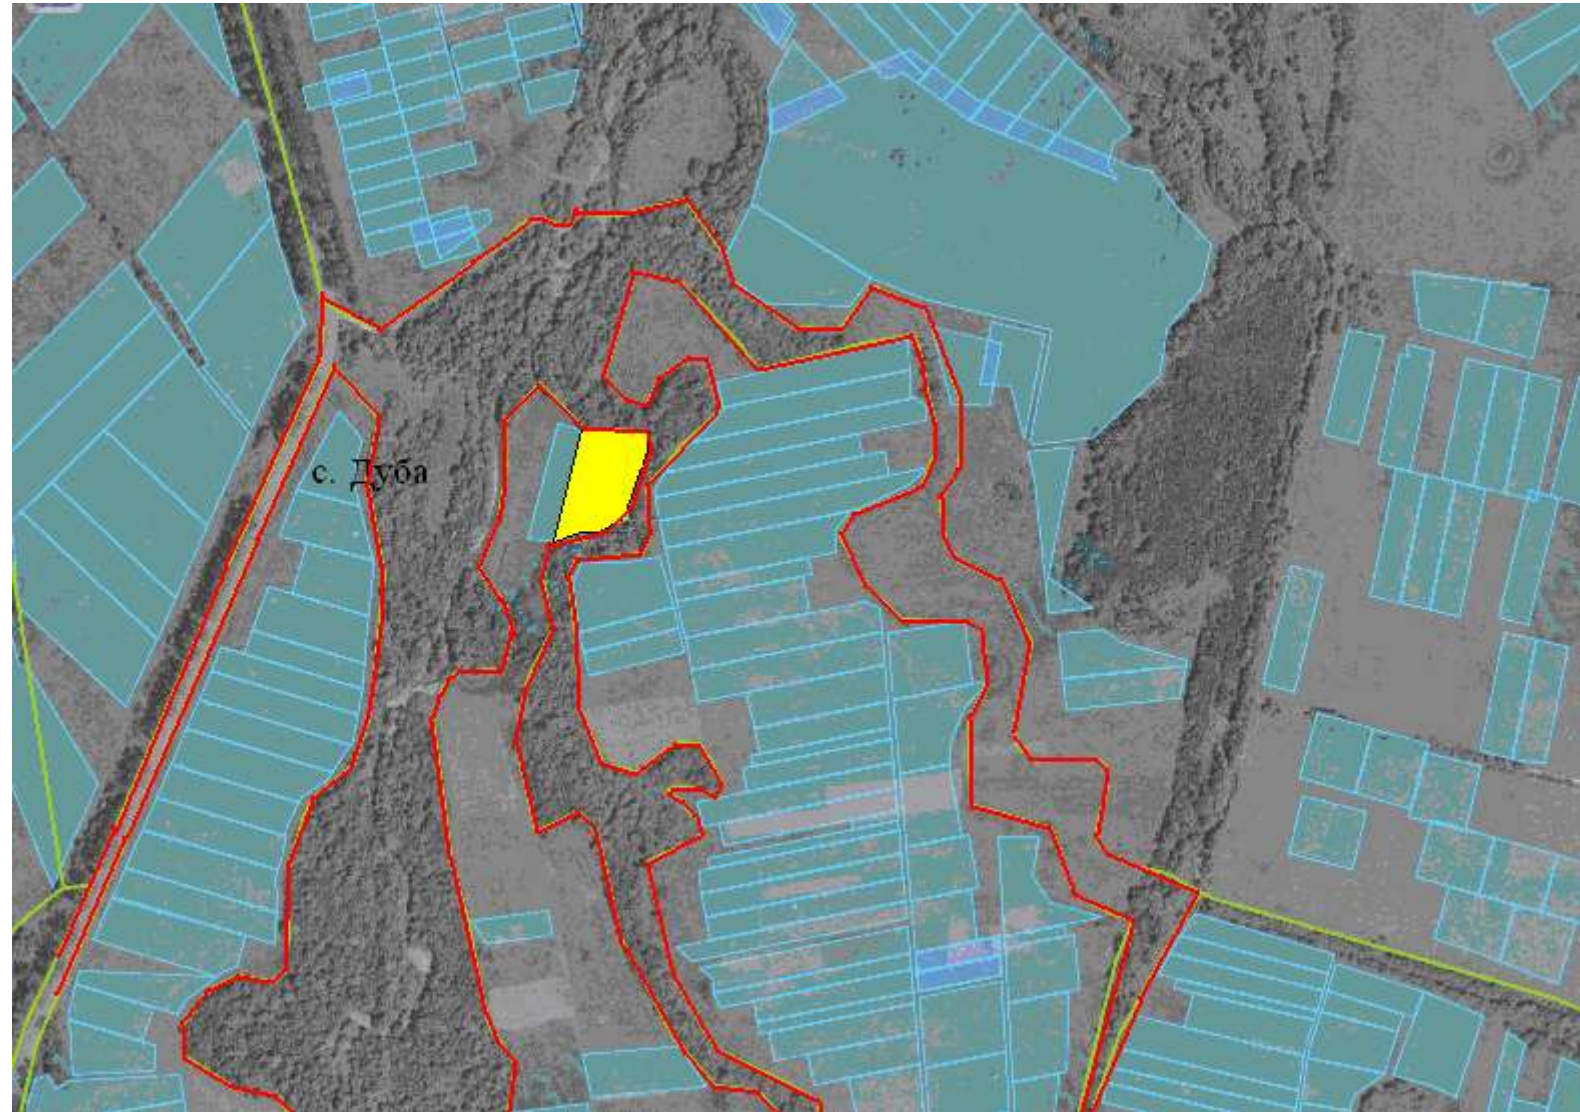

### Умовні позначення

зарезервований масив - загальною площею 4,4270 га.

межа населеного пункту

### Експлікація зарезервованої земельної ділянки

Місцезнаходження масиву		площа, га	цільове призначення земельної ділянки	кадастровий номер земельної ділянки (при наявності)	угіддя	агровироб- нича група грунтів	обмеження (меліоративна система, ЛЕП, трубопроводи, тощо)
назва урочища, вулиці	за межами						
Урочище «Дальній фільварок»	За межами	4,4270	Для ведення особистого селянського господарства	2624881300:08:001:0002	сіножаті		ЛЕП 35 кВ та газопровід Уренгой-Помари- Ужгород

### Умовні позначення

зарезервованій масив - загальною площею 0,3991 га  
 межа населеного пункту