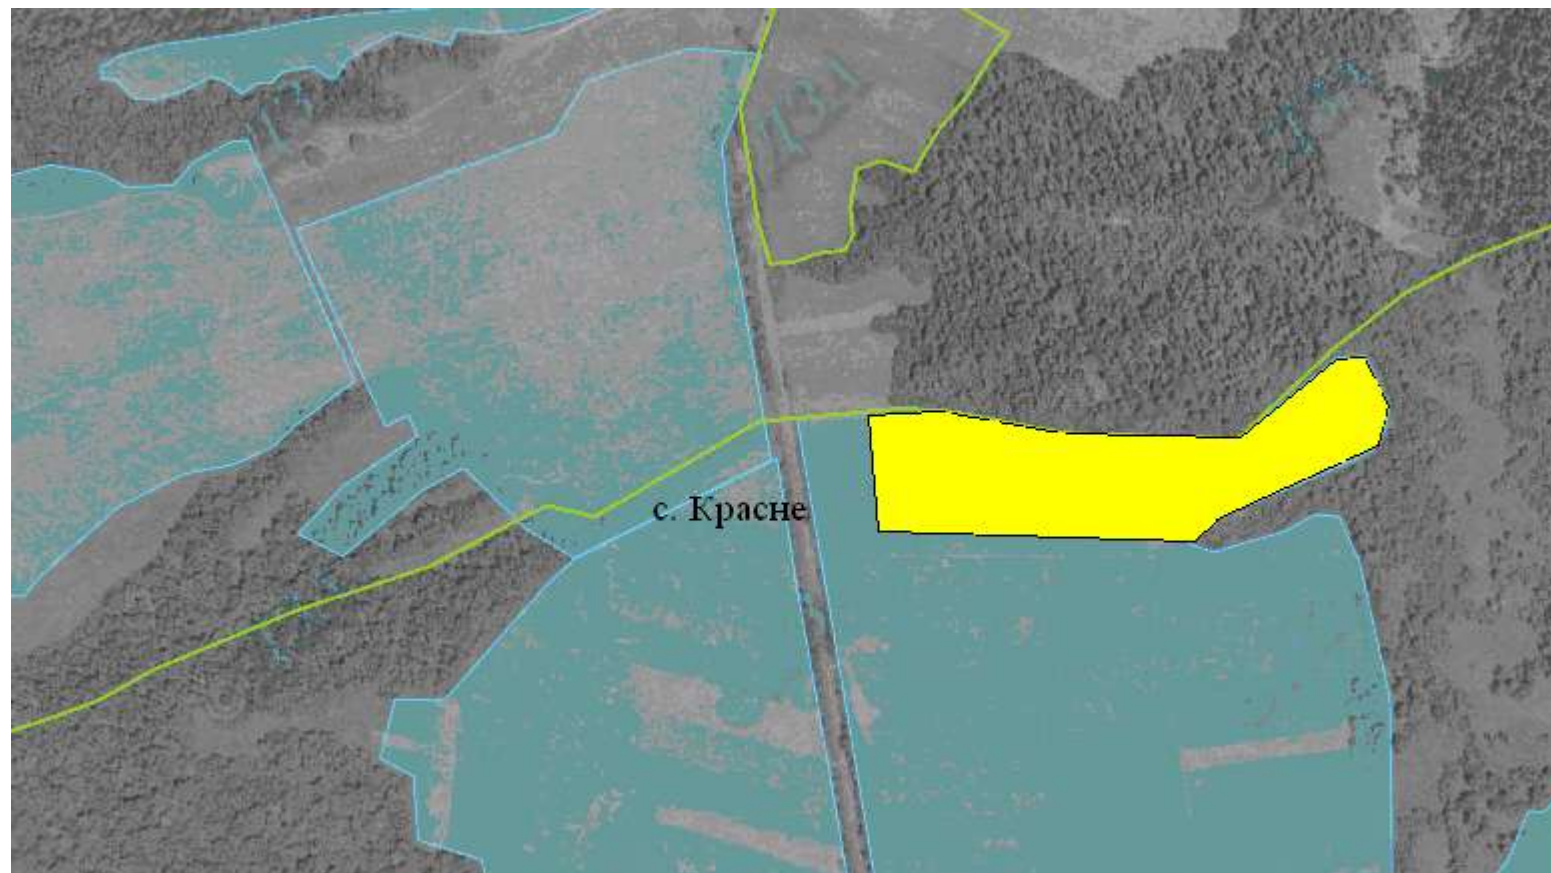

Красненська сільська рада

Умовні позначення

зарезервований масив - загальною площею 2,0000 га.

Експлікація зарезервованої земельної ділянки

Місцезнаходження масиву		площа, га	цільове призначення земельної ділянки	кадастровий номер земельної ділянки (при наявності)	угіддя	агровиробнича група ґрунтів	обмеження (меліоративна система, ЛЕП, трубопроводи, тощо)
назва урочища, вулиці	за межами						
Урочище «За потічки»	За межами	2,0000	Для ведення особистого селянського господарства	2624882400:03:001:0003	рілля		меліороване