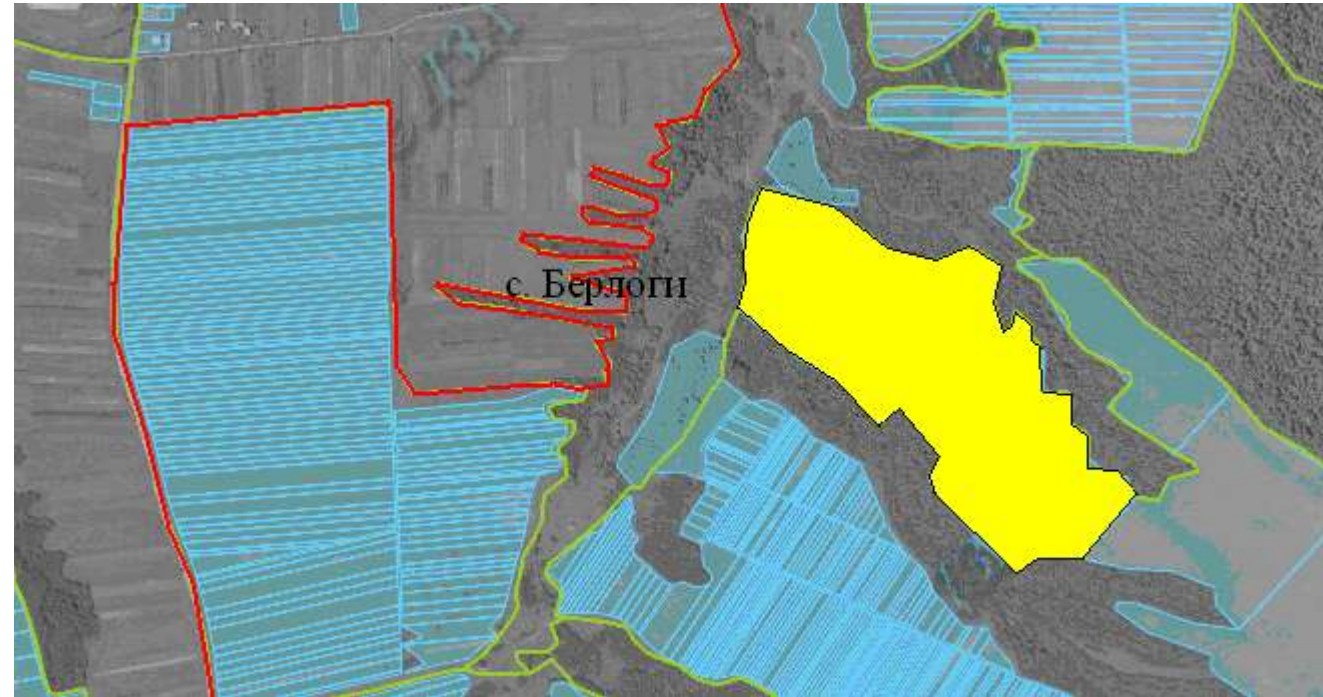

Берлогівська сільська рада

Умовні позначення :

зарезервований масив - загальною площею 16.5001 га.

межа населеного пункту

Експлікація зарезервованої земельної ділянки

Місцезнаходження зарезервованої земельної ділянки		площа, га	цільове призначення земельної ділянки	кадастровий номер земельної ділянки (при наявності)	угіддя	агровиробнича група ґрунтів	обмеження (меліоративна система, ЛЕП, трубопроводи, тощо)
назва урочища, вулиці	за межами						
урочище "Горби"	за межами	16,5001	для ведення садівництва	2624880300:02:012:0006	пасовище